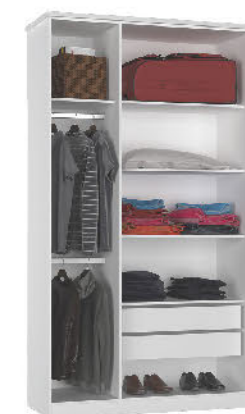

L 1255 • A 2300 • P 540