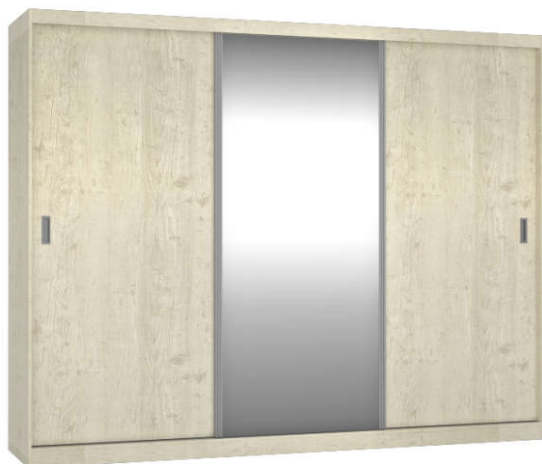

PÁGINA 02 / 02

774 - 7318 - 7320

774 ALT.: 2300 LARG.: 2200 PROF.: 540

7318 ALT.: 2300 LARG.: 2500 PROF.: 540

7320 ALT.: 2300 LARG.: 2640 PROF.: 540

Prateleiras, gavetas e laterais de 15mm, fundo de 03mm com revestimento em UV. Corrediças telescópicas, cabide de metal pintado. 02 gavetas

774 R\$ **3.176,47**

7318 R\$ **3.423,80**

7320 R\$ **3.529,80**

02 PORTAS DE MDF UV PUXADOR EMBUTIDO
01 PORTA DE ESPELHO COM PERFIL DE ALUMÍNIO

03 PORTAS DE ESPELHO COM PERFIL DE ALUMÍNIO

774 E1 R\$ **3.529,80**