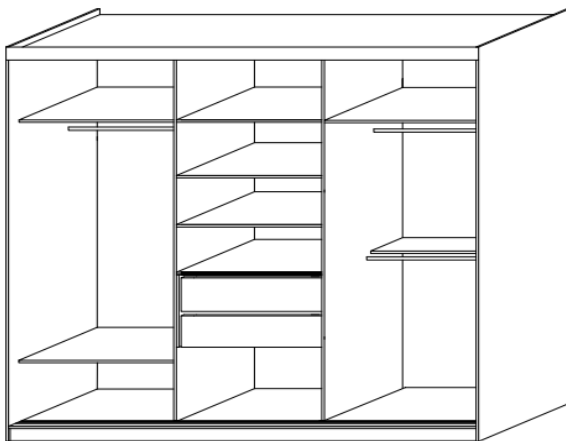

PROMOÇÃO ESPECIALPronta entrega nos acabamentos: Branco, Demolição e Marfim Areia -
(todo 01 acabamento apenas). Demais acabamentos prazo 20dd.**PRAZO: 20/40**

ATUALIZADA EM: 26/01/2021

PÁGINA 01 / 02

771**ALT.: 2300 LARG.: 1471 PROF.: 540**Prateleiras, gavetas e laterais de 15mm, fundo de 03mm
com revestimento em UV. Corrediças telescópicas, cabide
de metal pintado. 02 gavetas**02 PORTAS DE MDF UV
PUXADOR EMBUTIDO****771****R\$****2.381,47****01 PORTA DE MDF UV PUXADOR EMBUTIDO
01 PORTA DE ESPELHO COM PERFIL DE ALUMÍNIO****02 PORTAS DE ESPELHO COM PERFIL DE ALUMÍNIO****771 E1****R\$****2.734,80****771 E2****R\$****3.088,13****01 KIT COM 02 GAVETAS EXTRAS - REF 103774****R\$****212,00**

PÁGINA 02 / 02

774 - 7318 - 7320

774 ALT.: 2300 LARG.: 2200 PROF.: 540

7318 ALT.: 2300 LARG.: 2500 PROF.: 540

7320 ALT.: 2300 LARG.: 2640 PROF.: 540

Prateleiras, gavetas e laterais de 15mm, fundo de 03mm com revestimento em UV. Corrediças telescópicas, cabide de metal pintado. 02 gavetas