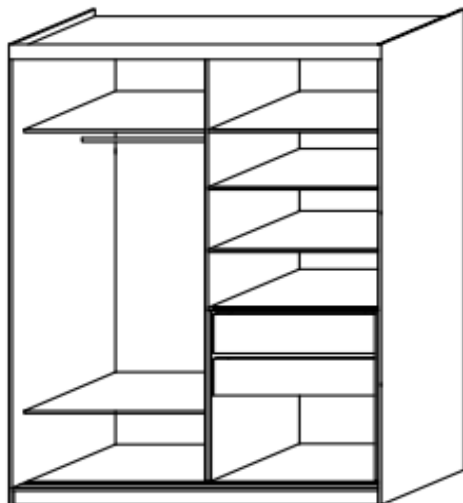

PROMOÇÃO ESPECIALPronta entrega nos acabamentos: Branco, Demolição e Marfim Areia -
(todo 01 acabamento apenas). Demais acabamentos prazo 20dd.**PRAZO: 20/40**

ATUALIZADA EM: 26/01/2021

PÁGINA 01 / 02

771**ALT.: 2300 LARG.: 1471 PROF.: 540**Prateleiras, gavetas e laterais de 15mm, fundo de 03mm
com revestimento em UV. Corrediças telescópicas, cabide
de metal pintado. 02 gavetas**02 PORTAS DE MDF UV
PUXADOR EMBUTIDO****771****R\$****2.381,47****01 PORTA DE MDF UV PUXADOR EMBUTIDO
01 PORTA DE ESPELHO COM PERFIL DE ALUMÍNIO****02 PORTAS DE ESPELHO COM PERFIL DE ALUMÍNIO****771 E1****R\$****2.734,80****771 E2****R\$****3.088,13****01 KIT COM 02 GAVETAS EXTRAS - REF 103774****R\$****212,00**

PÁGINA 02 / 02

774 - 7318 - 7320

774 ALT.: 2300 LARG.: 2200 PROF.: 540

7318 ALT.: 2300 LARG.: 2500 PROF.: 540

7320 ALT.: 2300 LARG.: 2640 PROF.: 540

Prateleiras, gavetas e laterais de 15mm, fundo de 03mm com revestimento em UV. Corrediças telescópicas, cabide de metal pintado. 02 gavetas