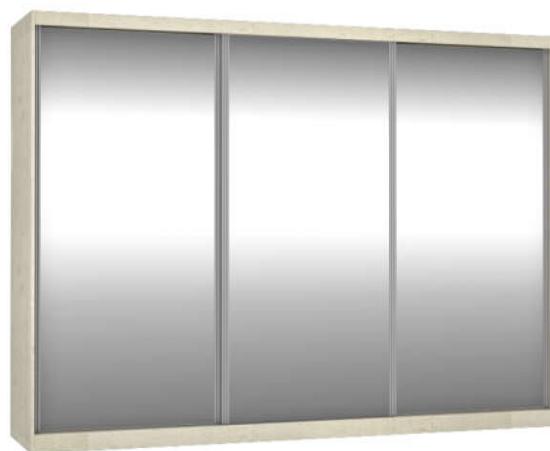

PÁGINA 02 / 02

774 - 7318 - 7320

774 ALT.: 2300 LARG.: 2200 PROF.: 540

7318 ALT.: 2300 LARG.: 2500 PROF.: 540

7320 ALT.: 2300 LARG.: 2640 PROF.: 540

Prateleiras, gavetas e laterais de 15mm, fundo de 03mm com revestimento em UV. Corrediças telescópicas, cabide de metal pintado. 02 gavetas

774 R\$ **3.176,47**

7318 R\$ **3.423,80**

7320 R\$ **3.529,80**

02 PORTAS DE MDF UV PUXADOR EMBUTIDO
01 PORTA DE ESPELHO COM PERFIL DE ALUMÍNIO

03 PORTAS DE ESPELHO COM PERFIL DE ALUMÍNIO

774 E1 R\$ **3.529,80**