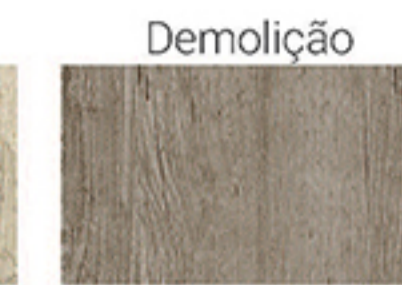

Cinza Cobalto TX

Linha BP