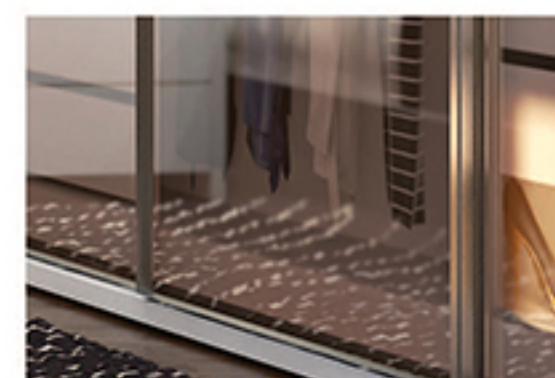

Dormitórios

Vidro Reflecta