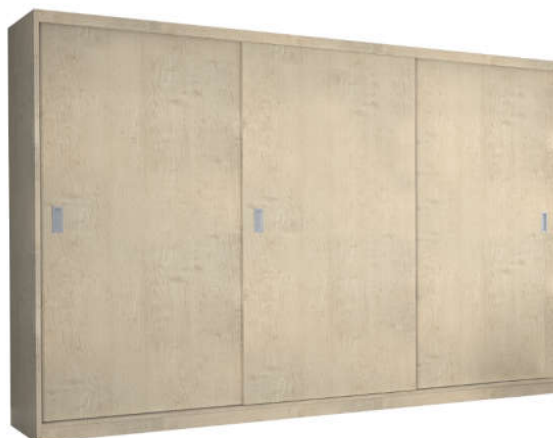

LINHA ECONOMICA UV.

Roupeiros em MDP de 15 mm, portas MDF de 18 mm e fundos 03 mm de MDF.

PRAZO: 20/40

ATUALIZADA EM: 26-01-2021

PÁGINA 01 / 02

MP 771

ALT.: 2300 LARG.: 1471 PROF.: 540

Prateleiras, gavetas e laterais de 15mm em MDP, Portas em MDF de 18 mm, fundo de MDF 03mm com revestimento em UV. Corrediças telescópicas, cabide de metal pintado. Com 02 gavetas internas em MDP.

Roupeiros em MDP de 15 mm, portas MDF de 18 mm e fundos 03 mm de MDF.

PRAZO: 20/40

ATUALIZADA EM: 26-01-2021

PÁGINA 02 / 02

MP774 - MP7318 - MP7320

MP 774 ALT.: 2300 LARG.: 2200 PROF.: 540

MP 7318 ALT.: 2300 LARG.: 2500 PROF.: 540

MP 7320 ALT.: 2300 LARG.: 2640 PROF.: 540

Prateleiras, gavetas e laterais de 15mm em MDP,
Portas em MDF de 18 mm, fundo de MDF 03mm com revestimento em UV. Corrediças telescópicas, cabide de metal pintado. Com 02 gavetas internas em MDP.