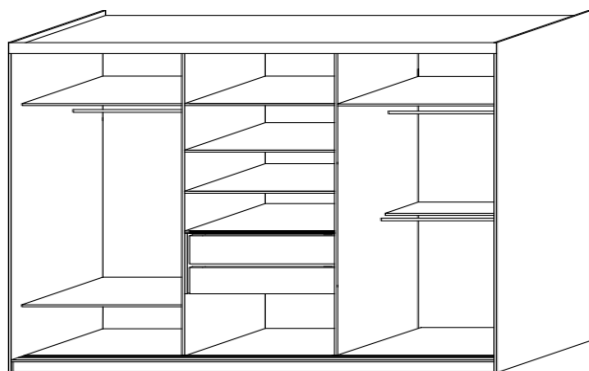

LINHA ECONOMICA UV.

Roupeiros em MDP de 15 mm, portas MDF de 18 mm e fundos 03 mm de MDF.

PRAZO: 20/40

ATUALIZADA EM: 26-01-2021

PÁGINA 01 / 02

MP 771

ALT.: 2300 LARG.: 1471 PROF.: 540

Prateleiras, gavetas e laterais de 15mm em MDP, Portas em MDF de 18 mm, fundo de MDF 03mm com revestimento em UV. Corrediças telescópicas, cabide de metal pintado. Com 02 gavetas internas em MDP.

Roupeiros em MDP de 15 mm, portas MDF de 18 mm e fundos 03 mm de MDF.

PRAZO: 20/40

ATUALIZADA EM: 26-01-2021

PÁGINA 02 / 02

MP774 - MP7318 - MP7320

MP 774 ALT.: 2300 LARG.: 2200 PROF.: 540

MP 7318 ALT.: 2300 LARG.: 2500 PROF.: 540

MP 7320 ALT.: 2300 LARG.: 2640 PROF.: 540

Prateleiras, gavetas e laterais de 15mm em MDP,
Portas em MDF de 18 mm, fundo de MDF 03mm com revestimento em UV. Corrediças telescópicas, cabide de metal pintado. Com 02 gavetas internas em MDP.