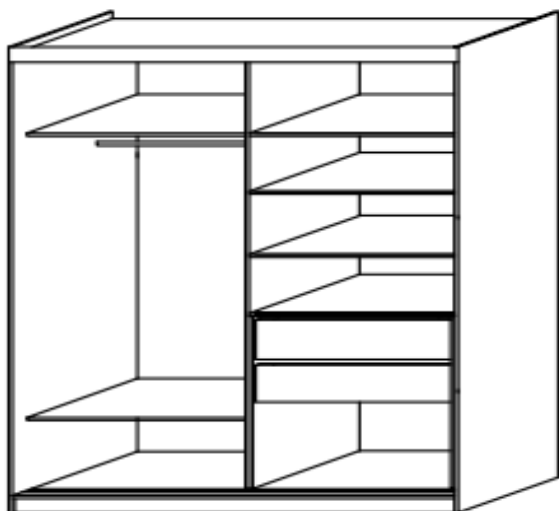

LINHA ECONOMICA UV.

Roupeiros em MDP de 15 mm, portas MDF de 18 mm e fundos 03 mm de MDF.

PRAZO: 20/40

ATUALIZADA EM: 26-01-2021

PÁGINA 01 / 02

MP 771

ALT.: 2300 LARG.: 1471 PROF.: 540

Prateleiras, gavetas e laterais de 15mm em MDP, Portas em MDF de 18 mm, fundo de MDF 03mm com revestimento em UV. Corrediças telescópicas, cabide de metal pintado. Com 02 gavetas internas em MDP.

Roupeiros em MDP de 15 mm, portas MDF de 18 mm e fundos 03 mm de MDF.

PRAZO: 20/40

ATUALIZADA EM: 26-01-2021

PÁGINA 02 / 02

MP774 - MP7318 - MP7320

MP 774 ALT.: 2300 LARG.: 2200 PROF.: 540

MP 7318 ALT.: 2300 LARG.: 2500 PROF.: 540

MP 7320 ALT.: 2300 LARG.: 2640 PROF.: 540

Prateleiras, gavetas e laterais de 15mm em MDP,
Portas em MDF de 18 mm, fundo de MDF 03mm com revestimento em UV. Corrediças telescópicas, cabide de metal pintado. Com 02 gavetas internas em MDP.