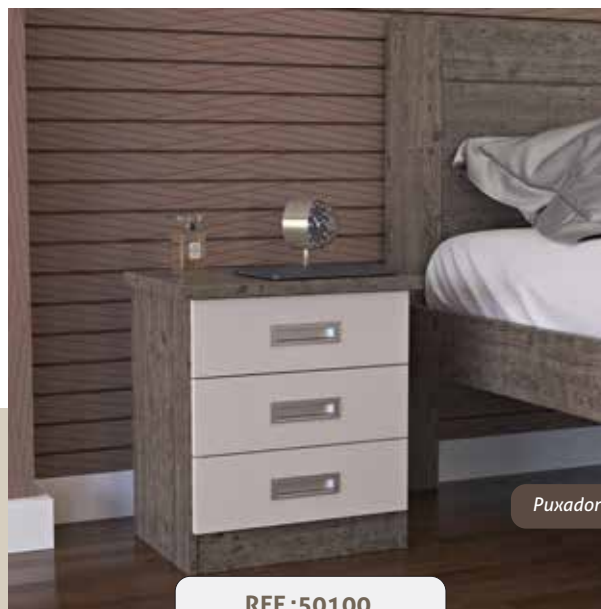

REF.:50100
CRIADO 3 GAVETAS
L 490 • A 550 • P 360
Valor: R$585,00

Puxador embutido de 128mm

Puxador externo de 192mm