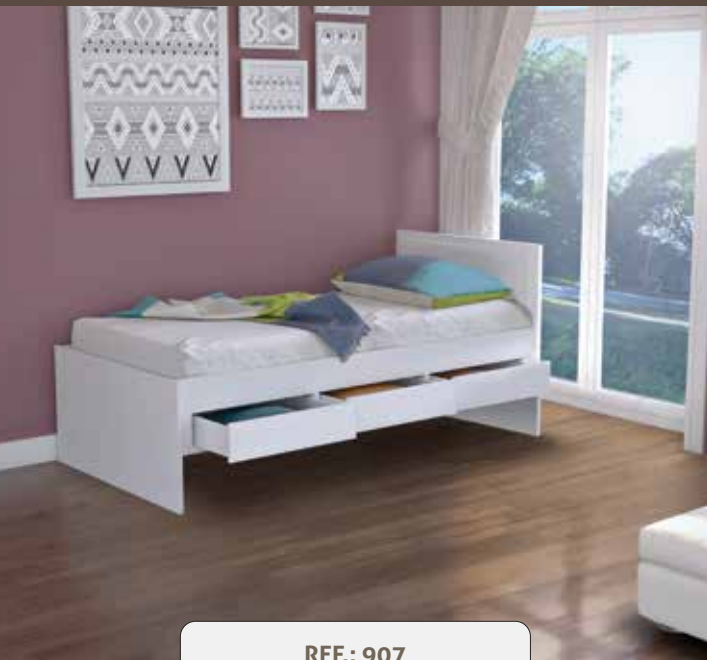

Laterais e estrutura de 25mm.
Lastro de madeira com rodízios.
Altura máxima do colchão 180mm.

REF.: 2282
CAMA PARALELA
L 970 • A 800 • P 1950
Valor: R\$1.266,00

100%
MDF

MONTAGEM
FÁCIL

ACABAMENTO
RESISTENTE