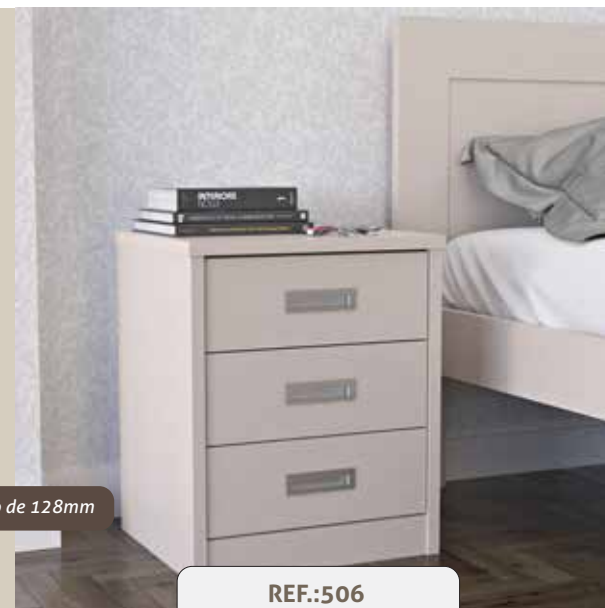

REF.:506
CRIADO 3 GAVETAS
L 520 • A 625 • P 450
Valor: R$765,00