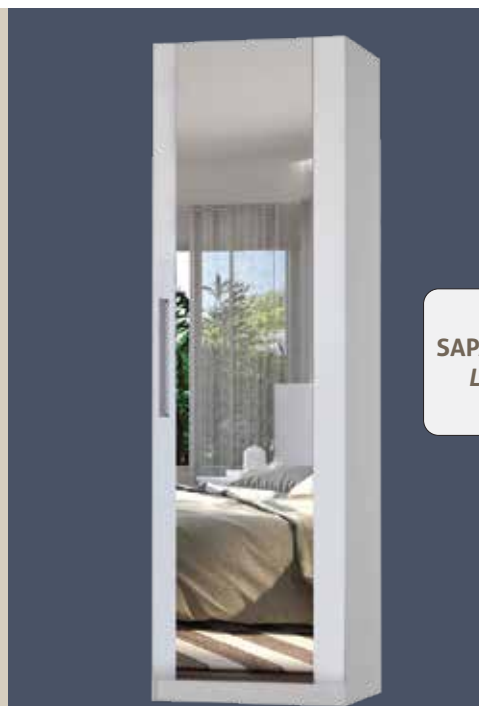

REF.: 2038
SAPATEIRA 1 PORTA ESPELHO
L 600 • A 1800 • P 360
Valor: R$1.236,19