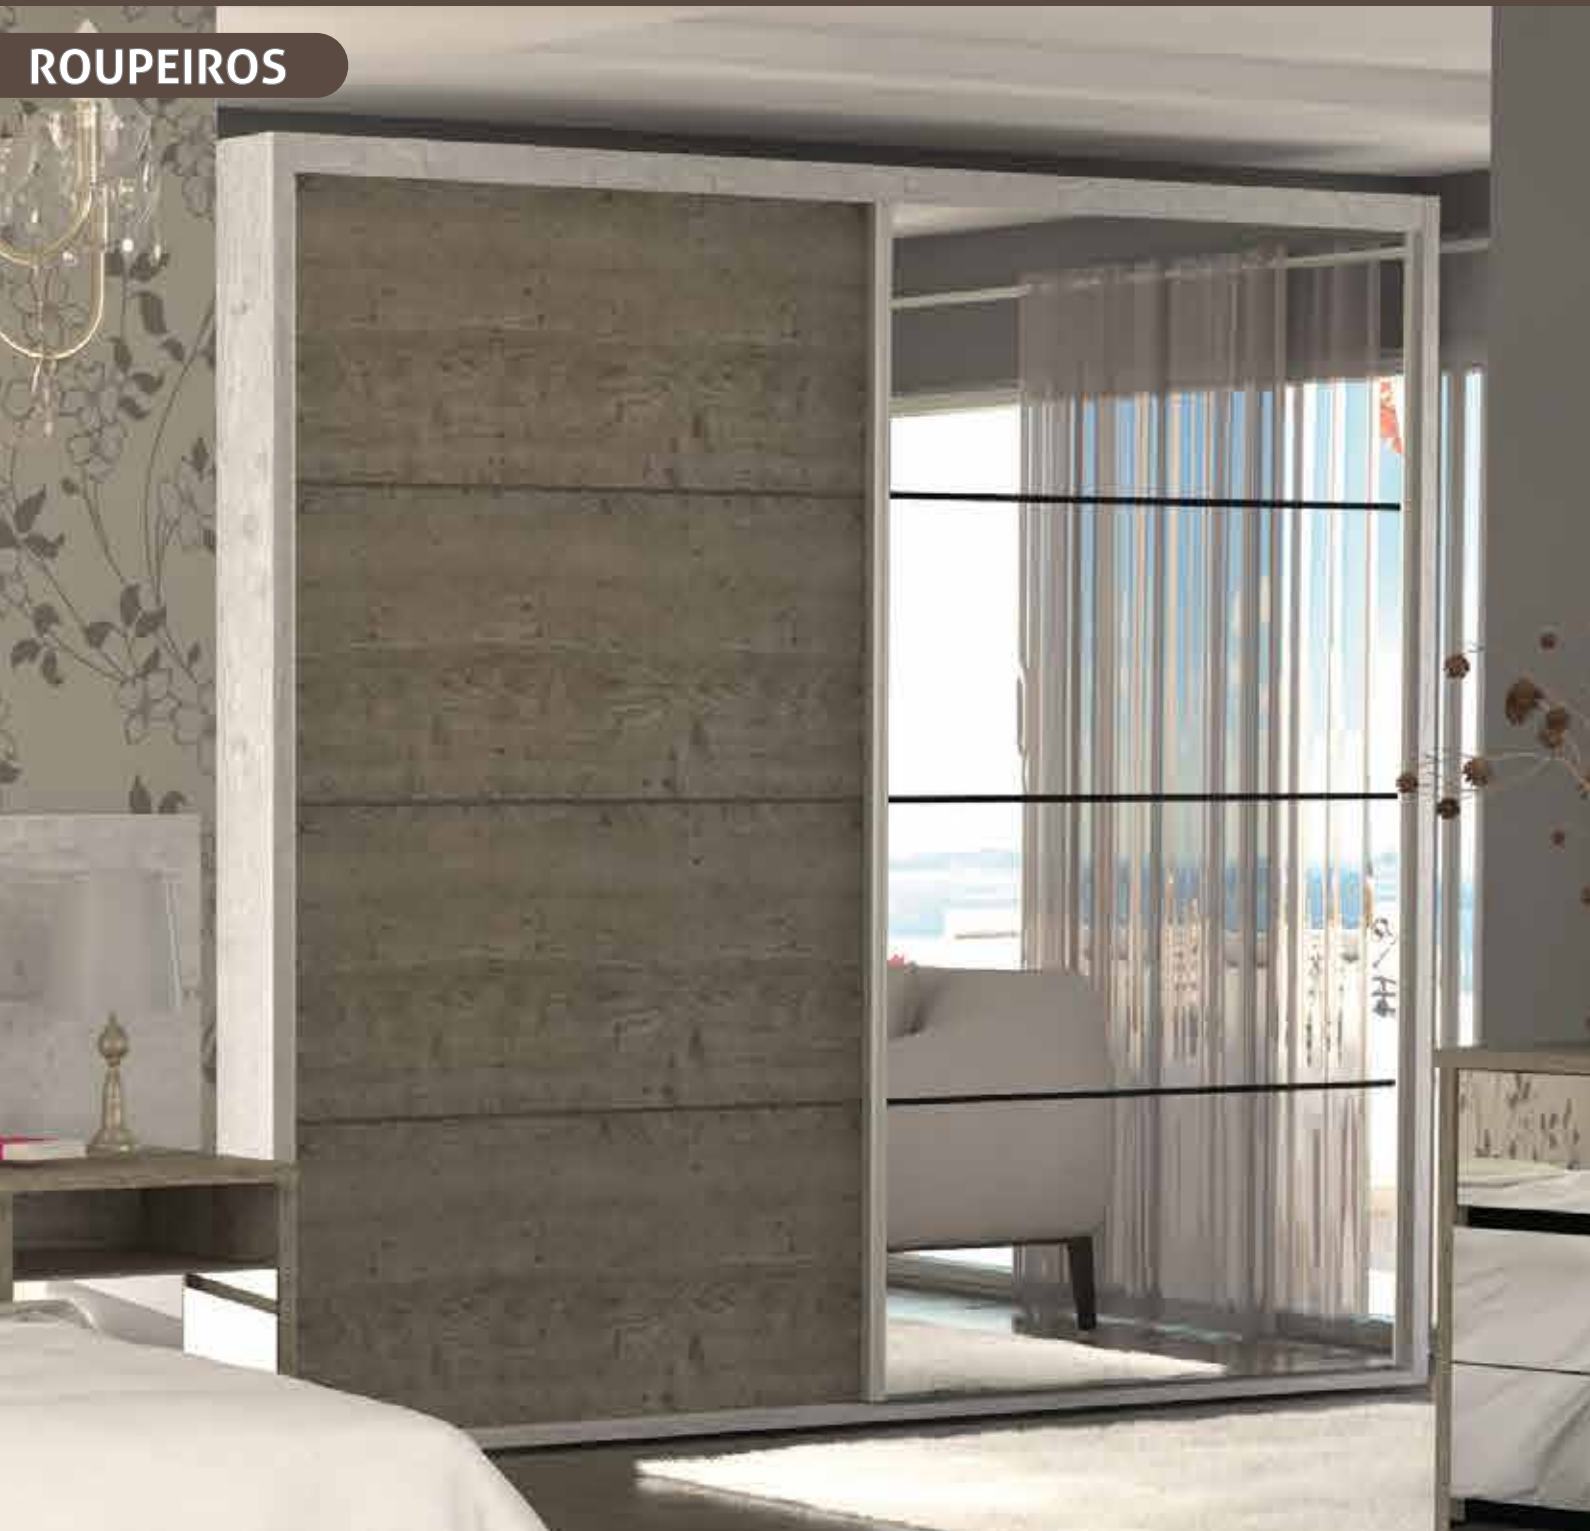

NÁPOLES

2 PORTAS DE CORRER

Prateleiras, gavetas, divisórias e portas de 15mm. Laterais de 40mm e base de 25mm. Fundo de 06mm. Corrediças telescópicas e cabide de metal pintado. Puxador perfil de alumínio e amortecedor nas portas. Pintura UV texturizada.

100%
MDF

ACABAMENTO
RESISTENTE

FUNDOS COM
PINTURA

FUNDO SEM
EMENDAS

TRILHOS EM
ALUMÍNIO

MONTAGEM
FÁCIL