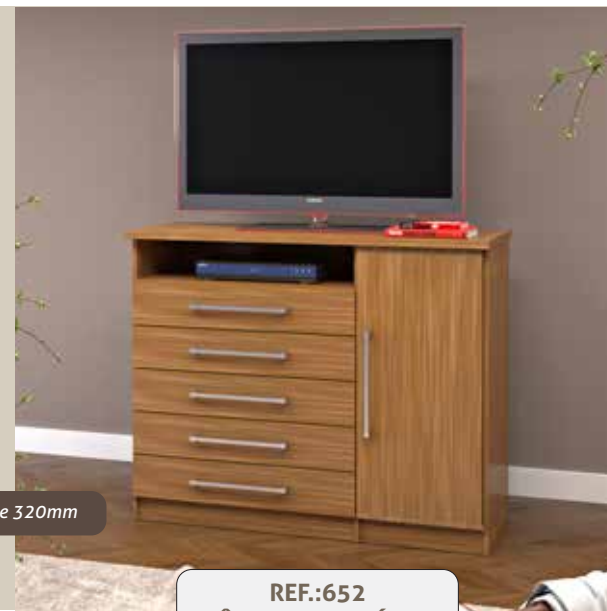

REF.:652
CÔMODA TV / VÍDEO
L 1250 • A 1000 • P 430
Valor: R$1.594,00