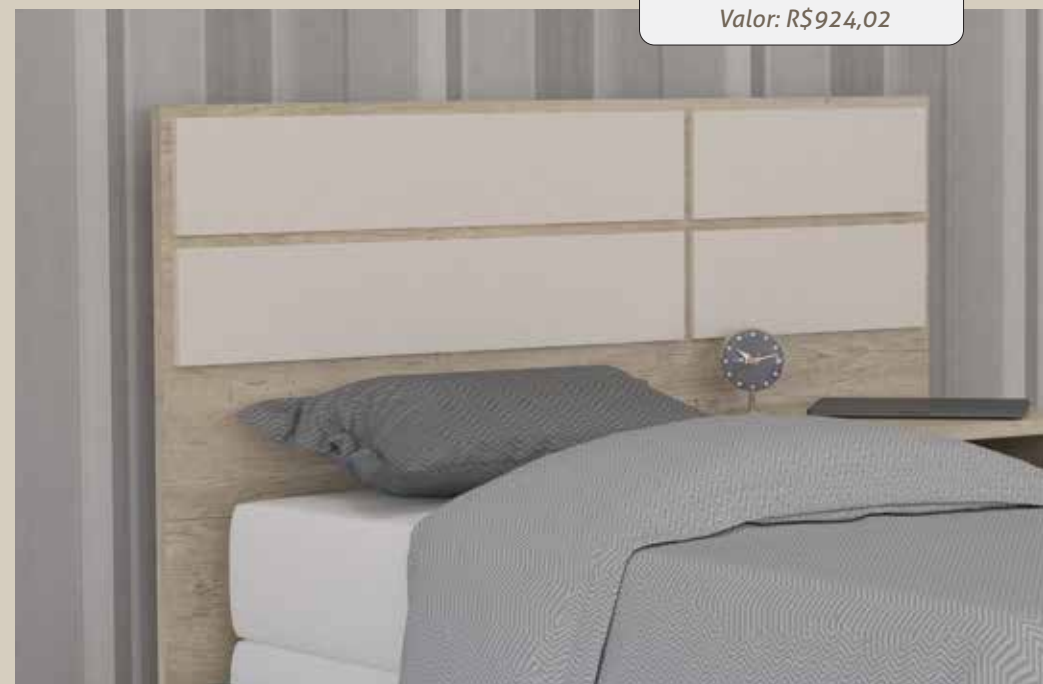

Estrutura de 25mm e almofadas de 15mm. Fixação na parede com régua 45°.

REF.:2297
PAINEL P/ BOX SOLTEIRO
L 1520 • A 1200 • P 40
Valor: R$924,02