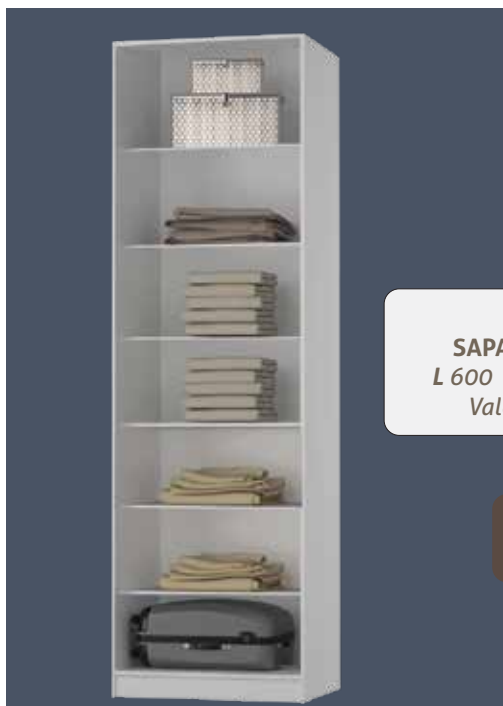

ESTANTES E SAPATEIRAS

REF.: 1289
ESTANTE DE LIVROS
L 740 • A 2250 • P 315
Valor: R\$976,90

Tampo e base de 25mm.
Divisórias e prateleiras de 15mm.
Fundo de 03mm.

REF.: 1299
ESTANTE DE LIVROS
L 740 • A 1530 • P 315
Valor: R\$770,00